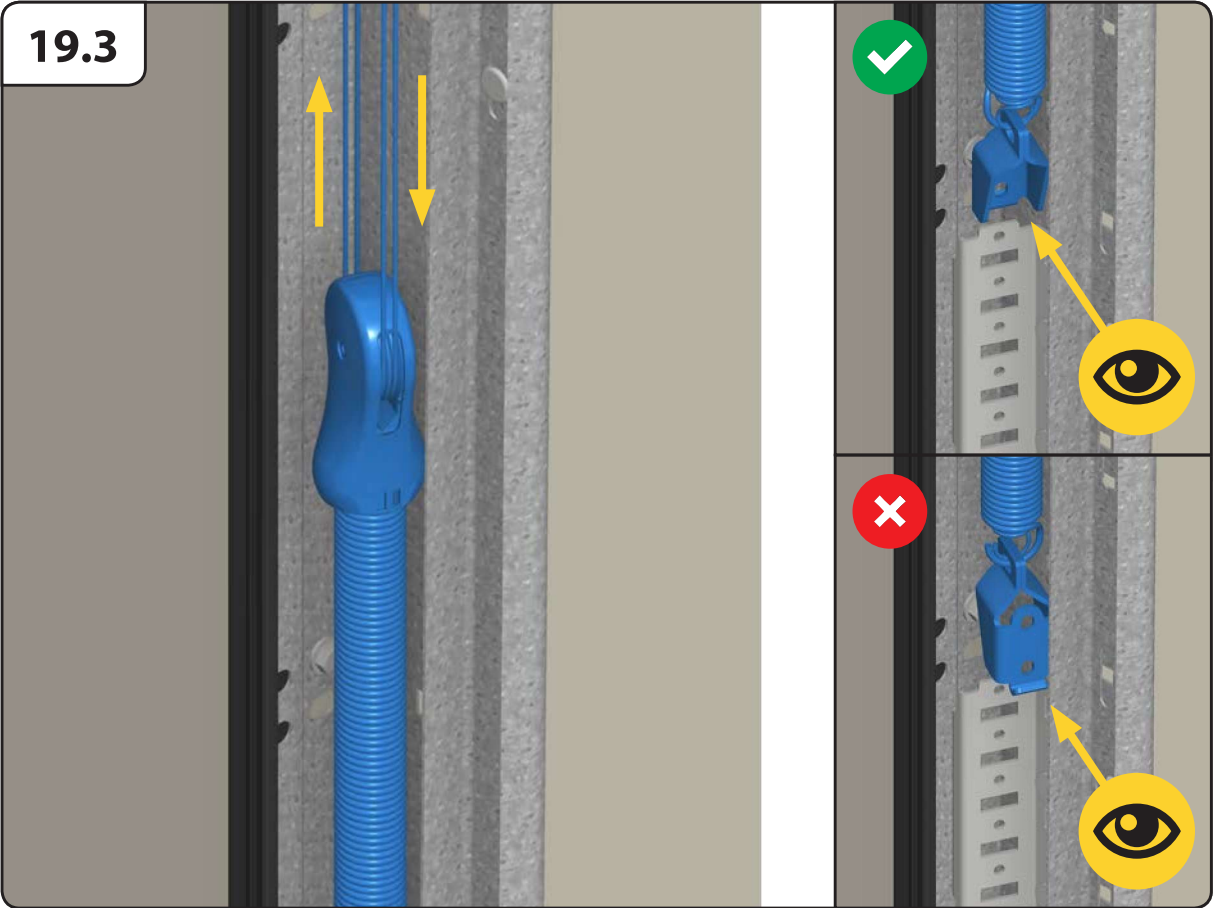

X =  **1.1**
HOME-X

15.1

15.2

19

19.8

19.9

Sommer motor esetén rendelhető kiegészítő