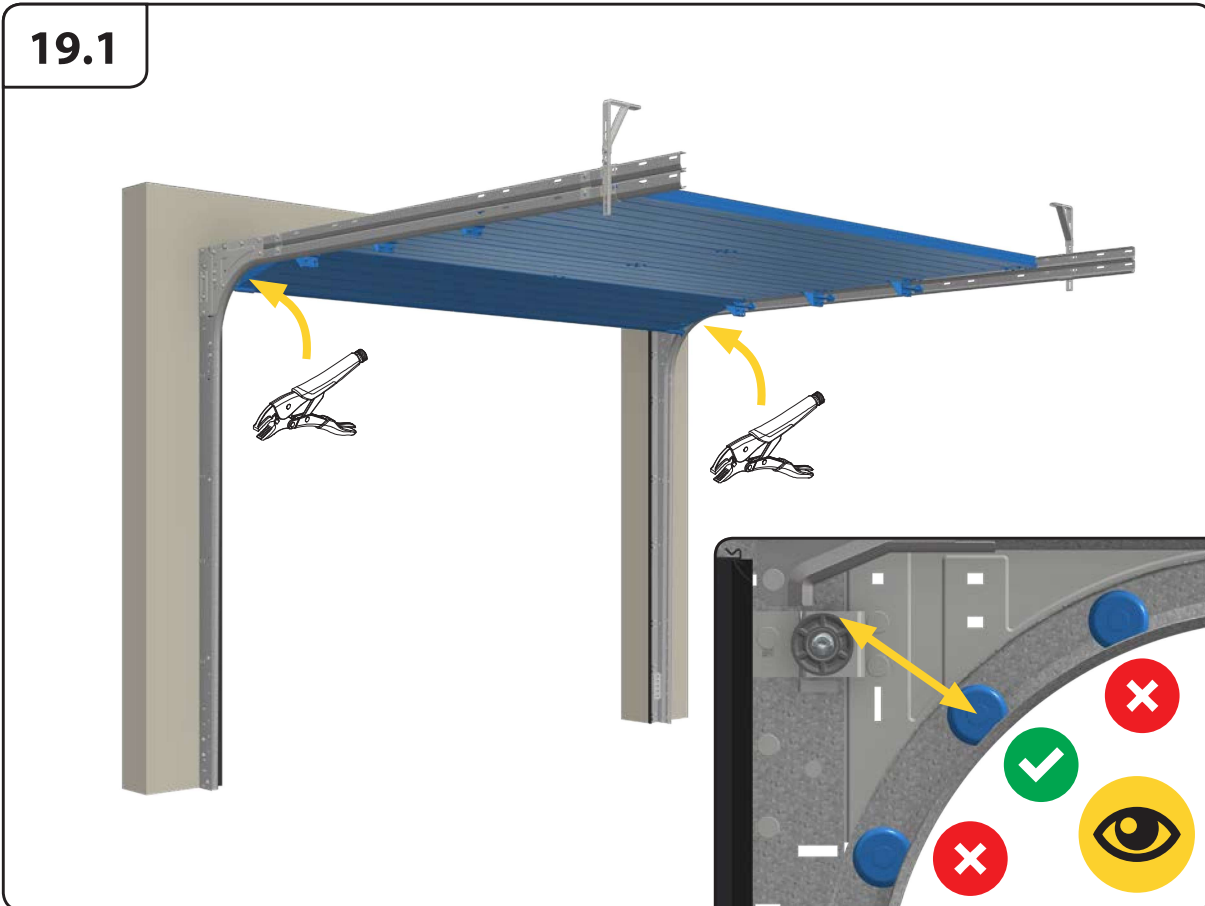

X =  **1.1**
HOME-X

15.1

15.2

19

19.8

19.9

Sommer motor esetén rendelhető kiegészítő