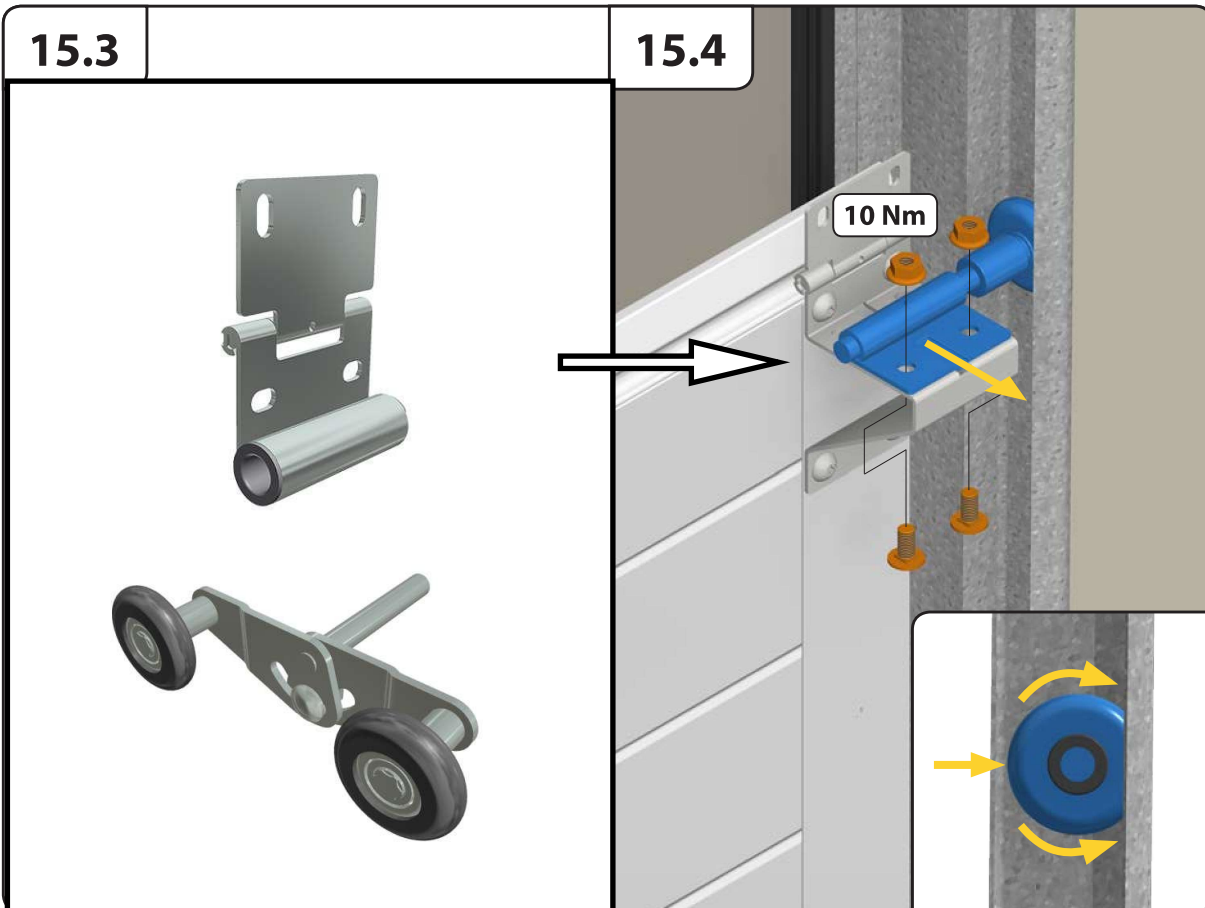

X =  **1.1**
HOME-X

15.1

15.2

19

19.8

19.9

Sommer motor esetén rendelhető kiegészítő