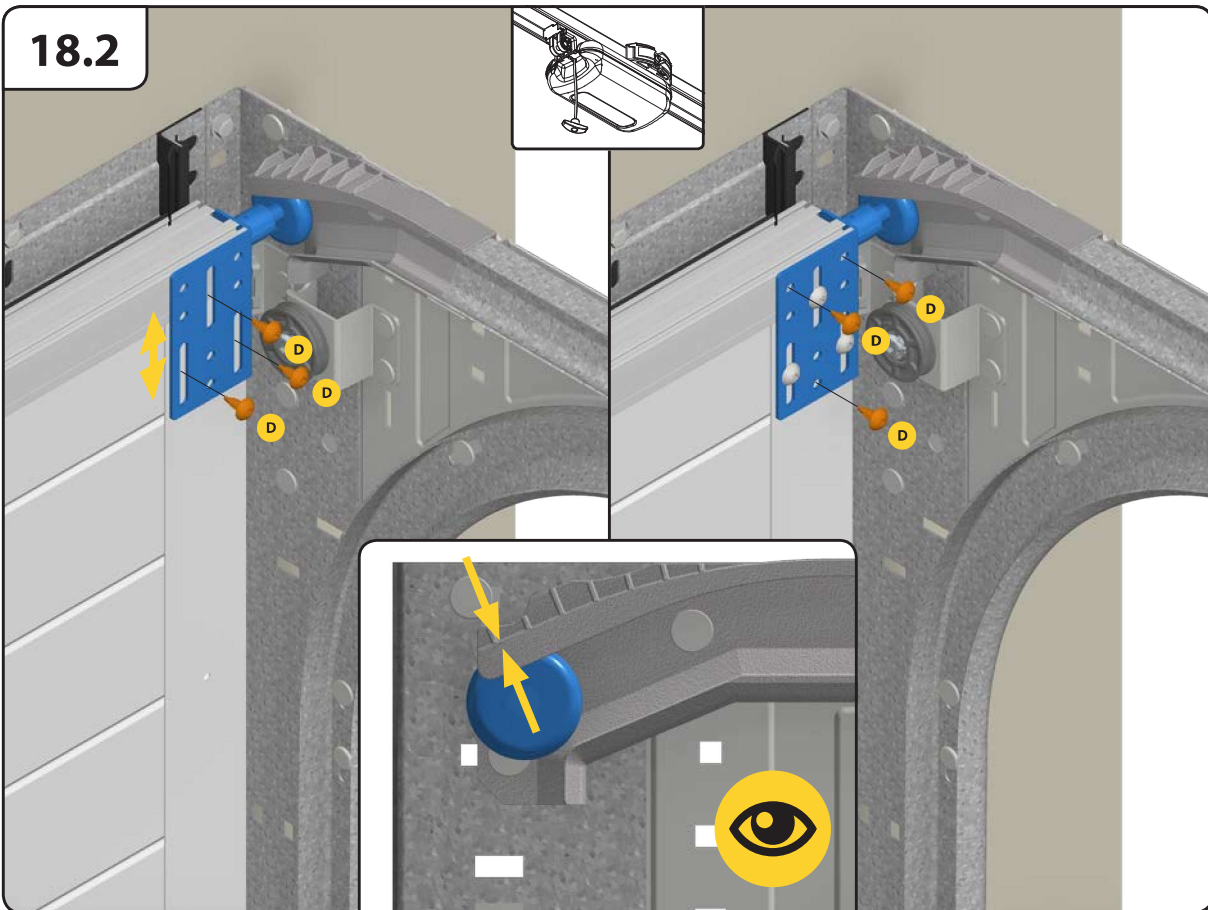

X =  **1.1**
HOME-X

15.1

15.2

19

19.8

19.9

Sommer motor esetén rendelhető kiegészítő