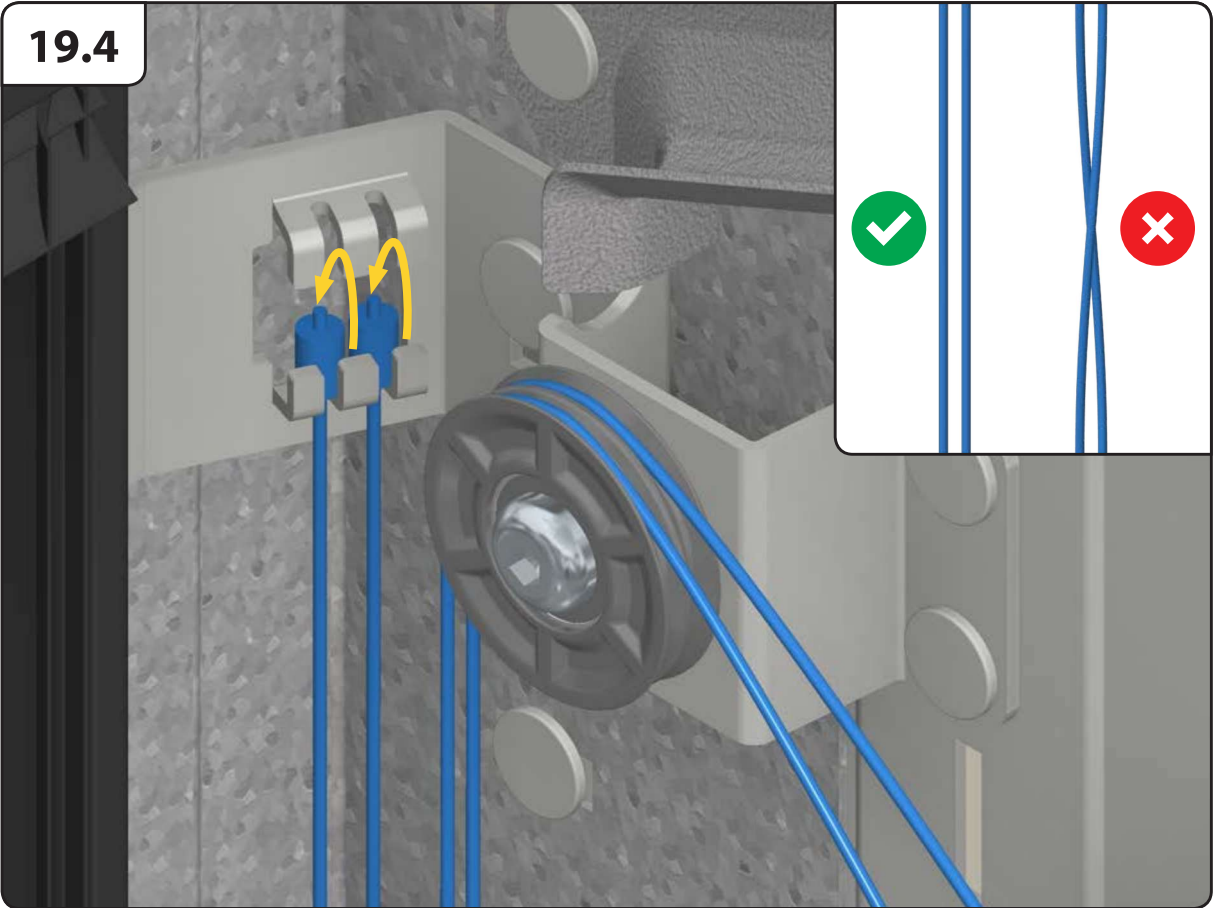

X =  **1.1**
HOME-X

15.1

15.2

19

19.8

19.9

Sommer motor esetén rendelhető kiegészítő