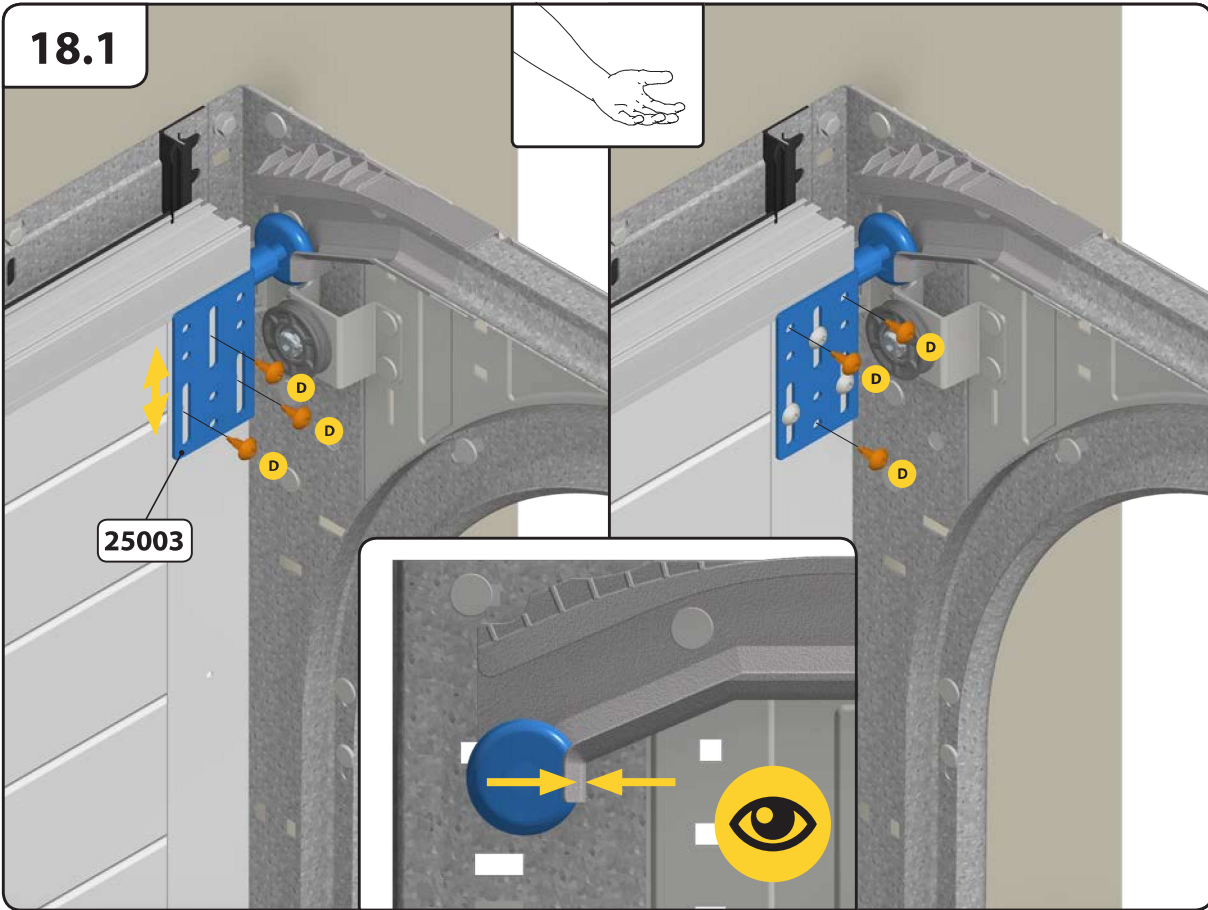

X =  **1.1**
HOME-X

15.1

15.2

19

19.8

19.9

Sommer motor esetén rendelhető kiegészítő