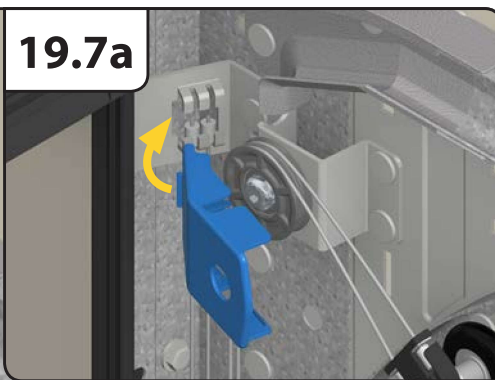

X =  **1.1**
HOME-X

15.1

15.2

19

19.8

19.9

Sommer motor esetén rendelhető kiegészítő