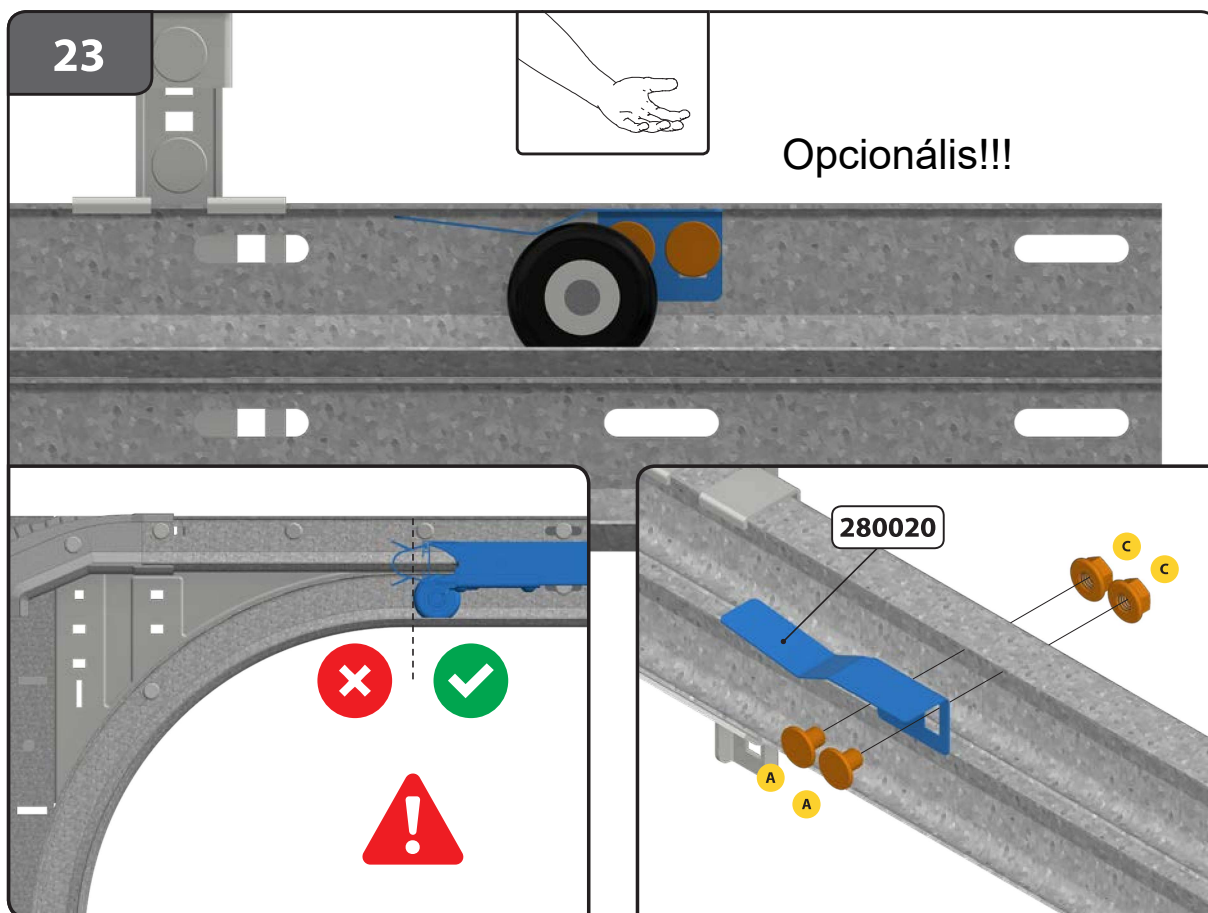

X =  **1.1**
HOME-X

15.1

15.2

19

19.8

19.9

Sommer motor esetén rendelhető kiegészítő