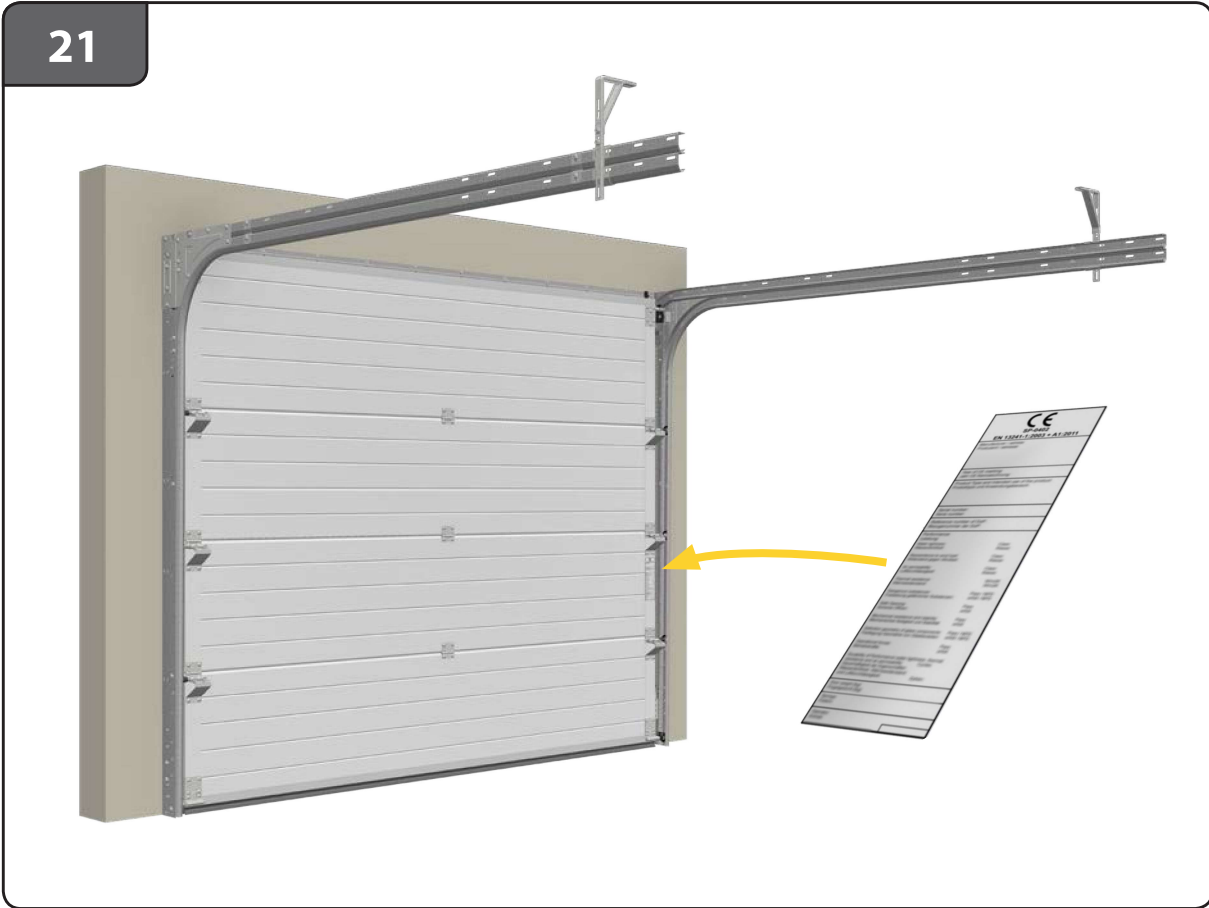

X =  **1.1**
HOME-X

15.1

15.2

19

19.8

19.9

Sommer motor esetén rendelhető kiegészítő