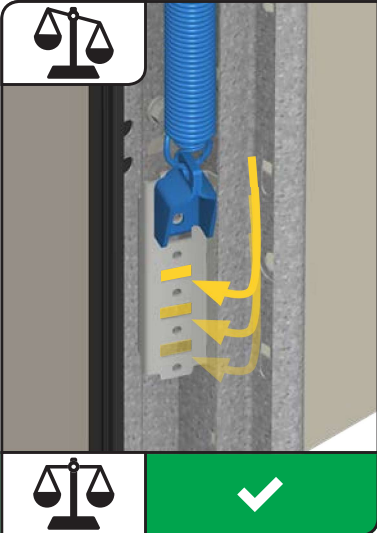

X =  **1.1**
HOME-X

15.1

15.2

19

19.8

19.9

Sommer motor esetén rendelhető kiegészítő