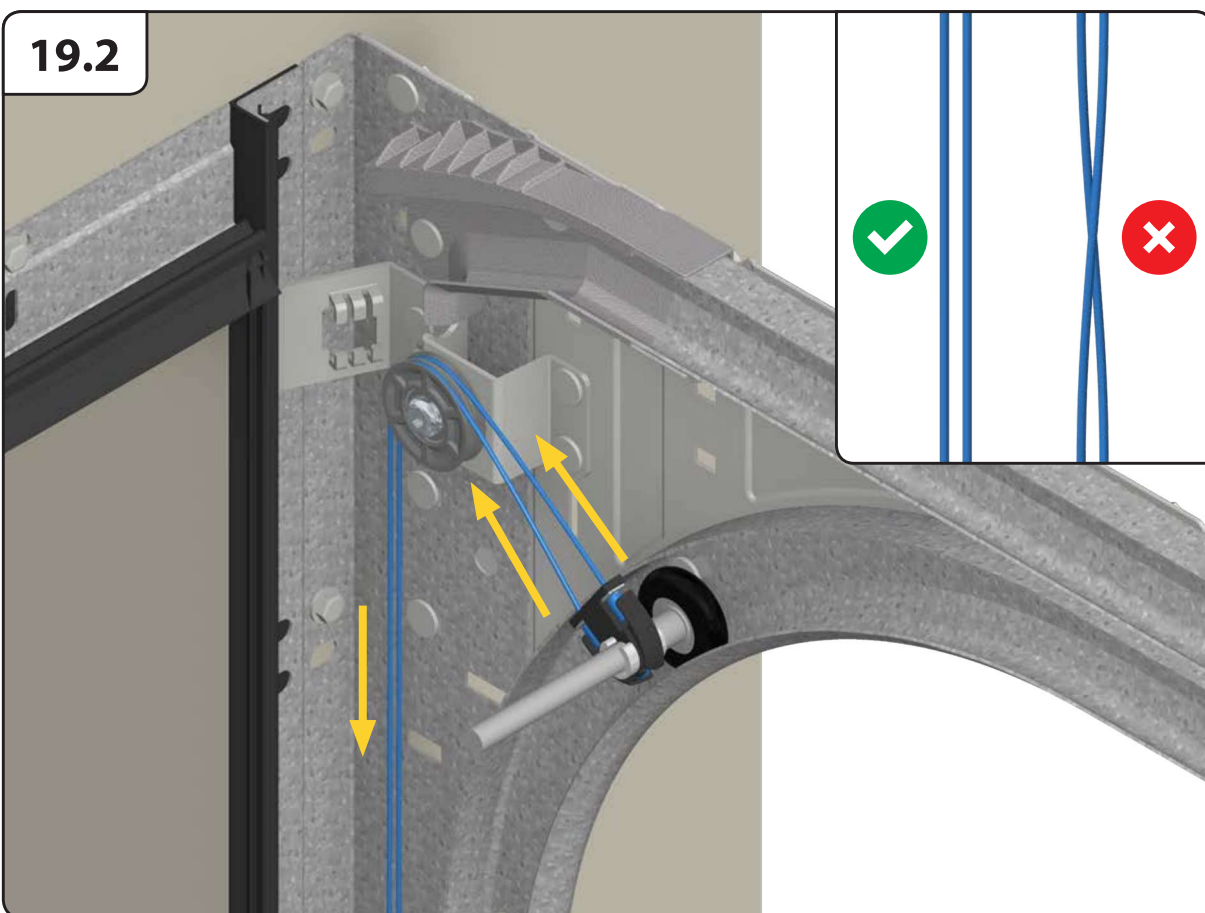

X =  **1.1**
HOME-X

15.1

15.2

19

19.8

19.9

Sommer motor esetén rendelhető kiegészítő