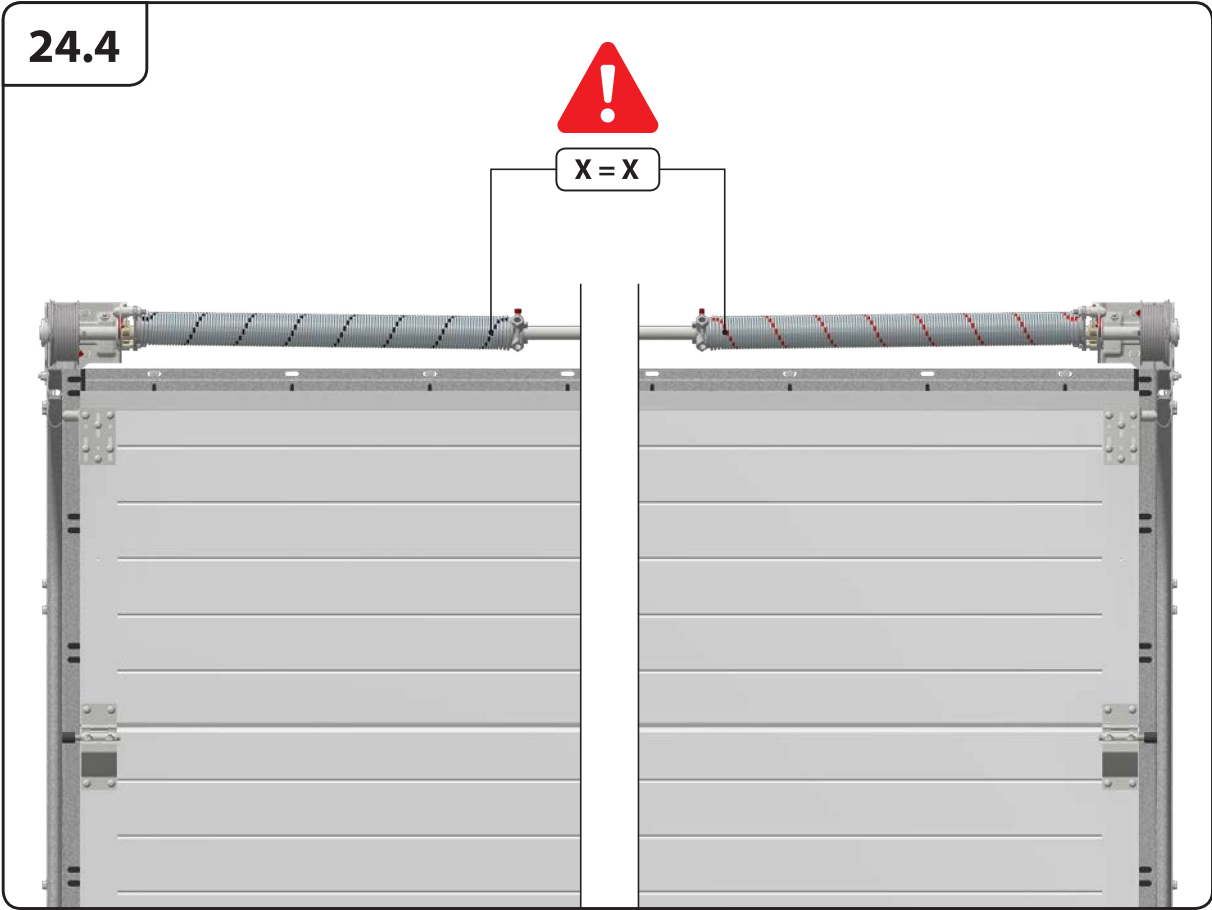

22.4 ALT.

DW > 5500

23

23.1

Sommer motor esetén rendelhető