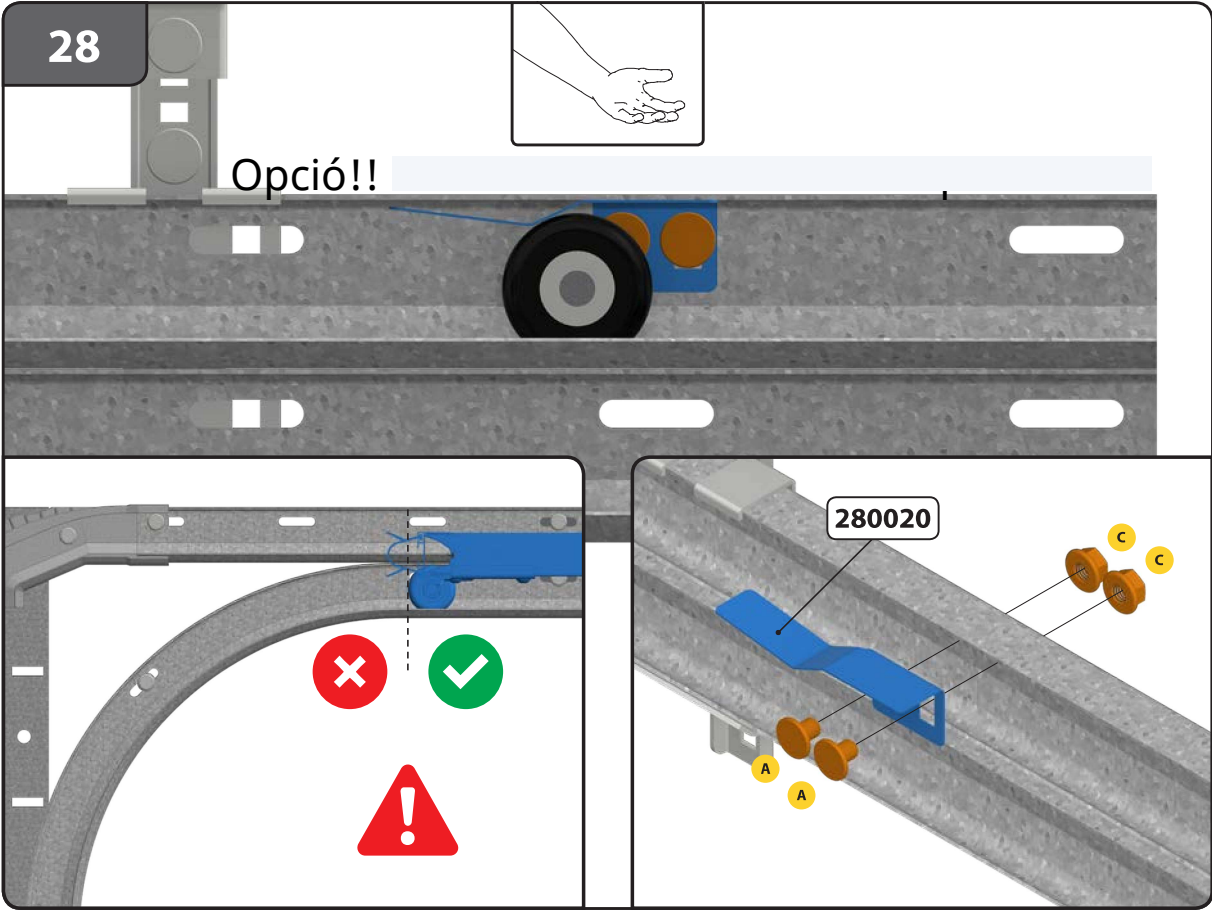

22.4 ALT.

DW > 5500

23

23.1

Sommer motor esetén rendelhető