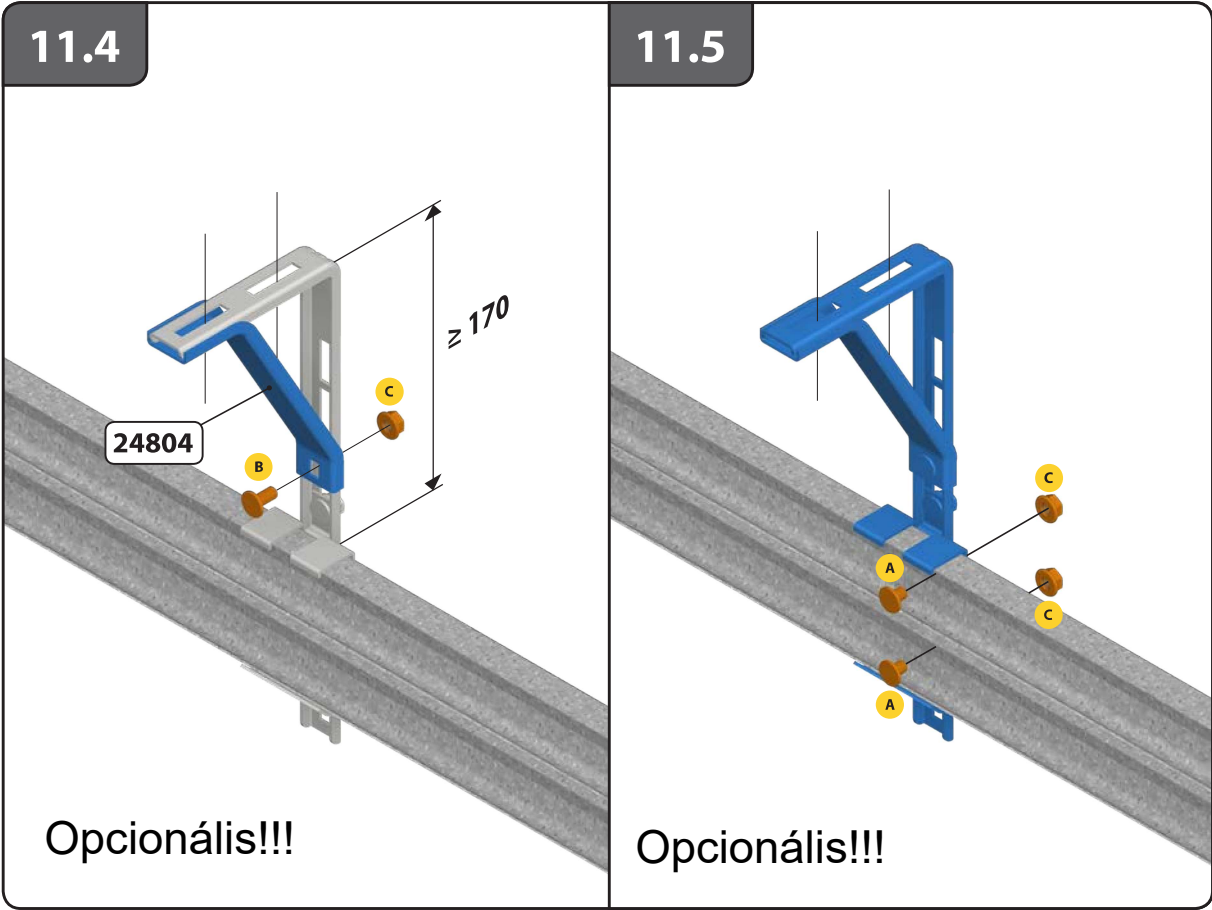

HOME-F

Szerelési útmutató

8.1 Assembly

10.2 ALT.

11

15

19

Panel Assembly

19.1

240031
240034

150003

250003

19.2

 ≤ 165	25110-X (Ø 3)
 > 165 ≤ 295	25111-X (Ø 4)

22

Panel Assembly

22.4 ALT.

DW > 5500

23

23.1

Sommer motor esetén rendelhető