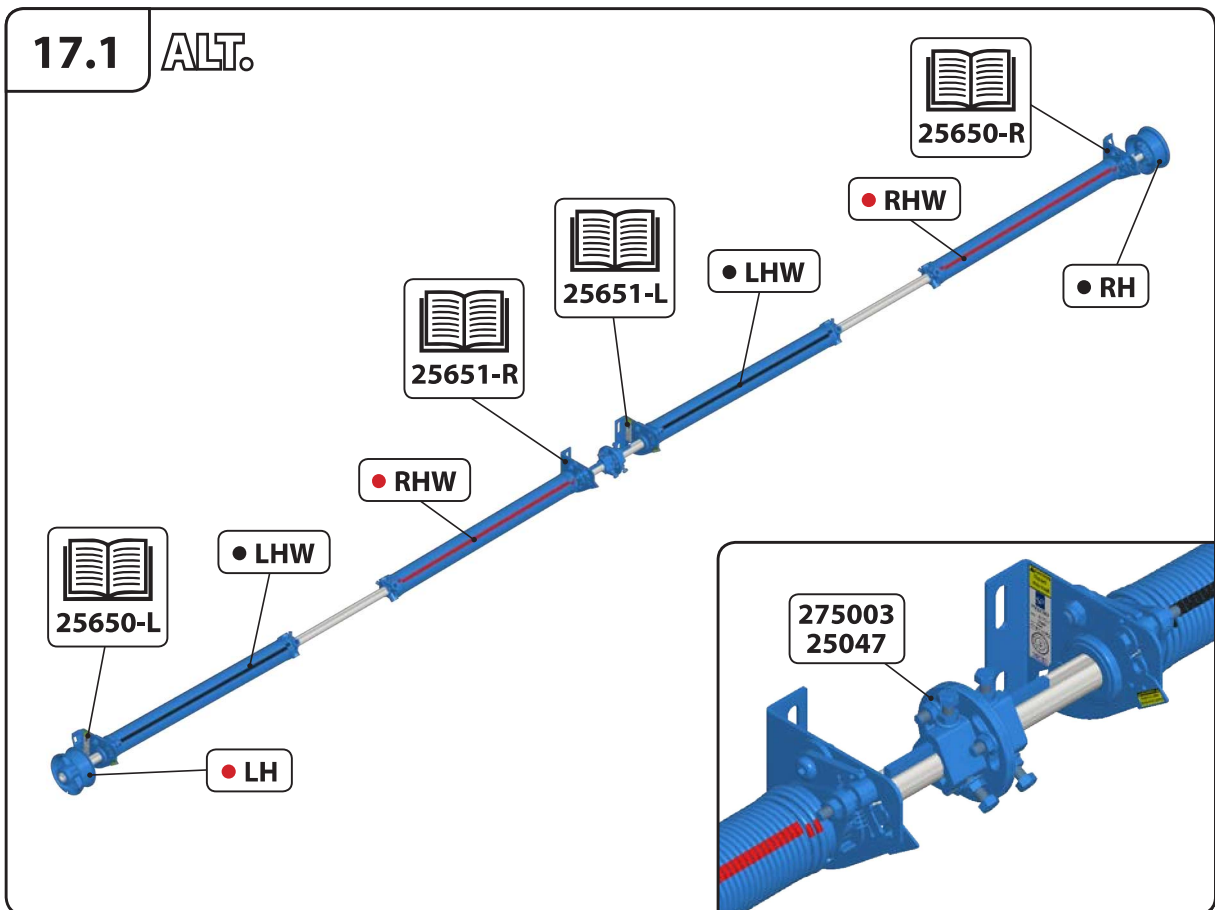

HOME-F

Szerelési útmutató

8.1 Assembly

10.2 ALT.

11

15

19

Panel Assembly

19.1

240031
240034

150003

250003

19.2

 ≤ 165	25110-X (Ø 3)
 > 165 ≤ 295	25111-X (Ø 4)

22

Panel Assembly

22.4 ALT.

DW > 5500

23

23.1

Sommer motor esetén rendelhető