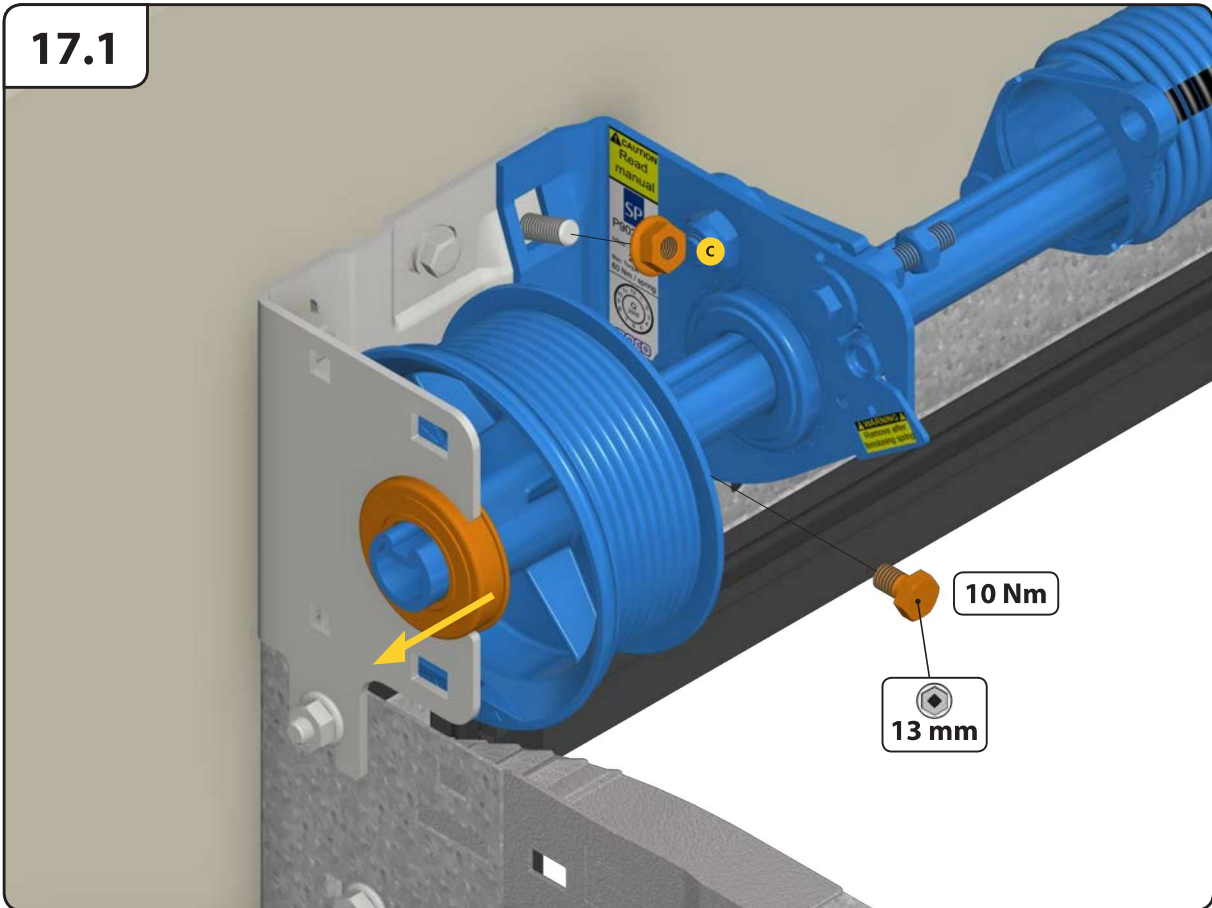

HOME-F

Szerelési útmutató

8.1 Assembly

10.2 ALT.

11

15

19

Panel Assembly

19.1

240031
240034

150003

250003

19.2

 ≤ 165	25110-X (Ø 3)
 > 165 ≤ 295	25111-X (Ø 4)

22

Panel Assembly