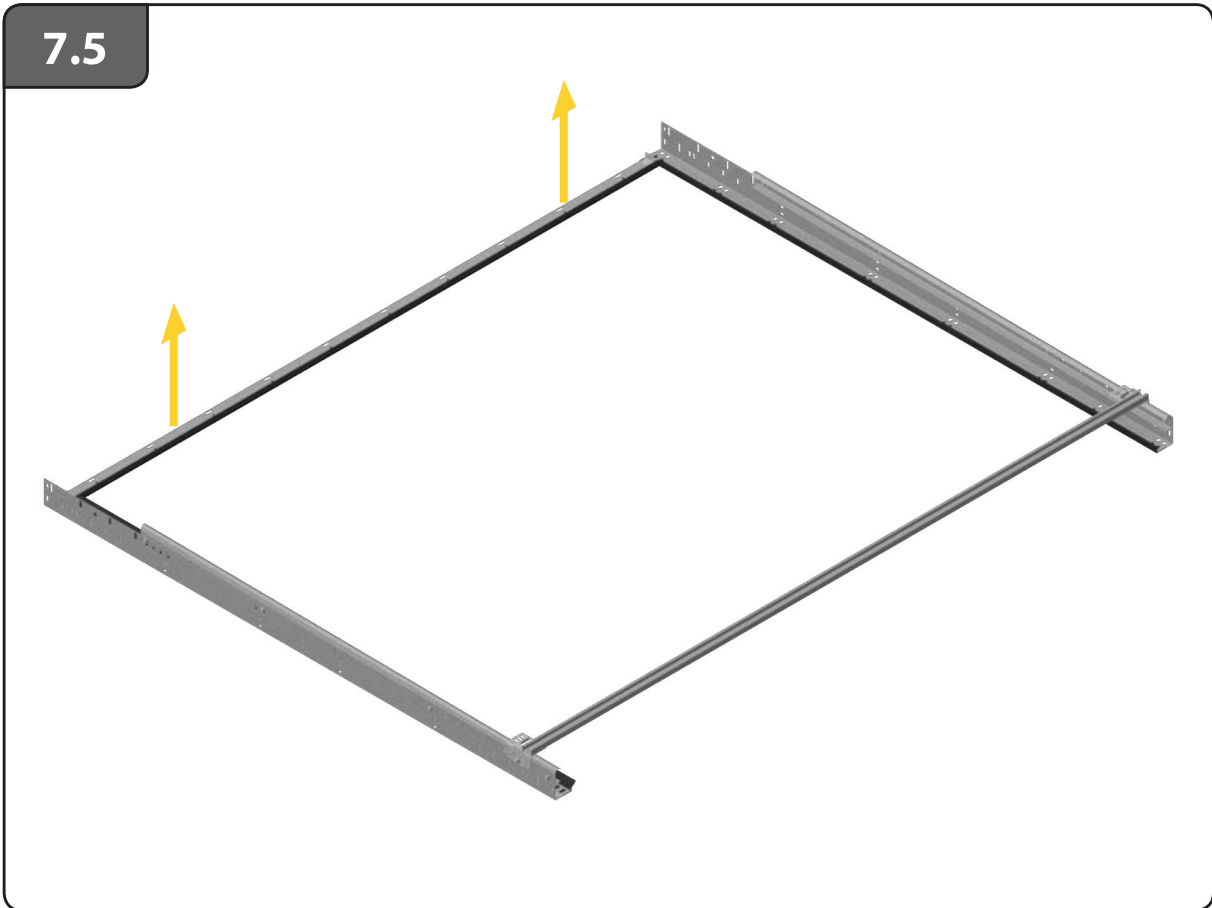

HOME-F

Szerelési útmutató

8.1 Assembly

10.2 ALT.

11

15

19

Panel Assembly

19.1

240031
240034

150003

250003

19.2

 ≤ 165	25110-X (Ø 3)
 > 165 ≤ 295	25111-X (Ø 4)

22

Panel Assembly