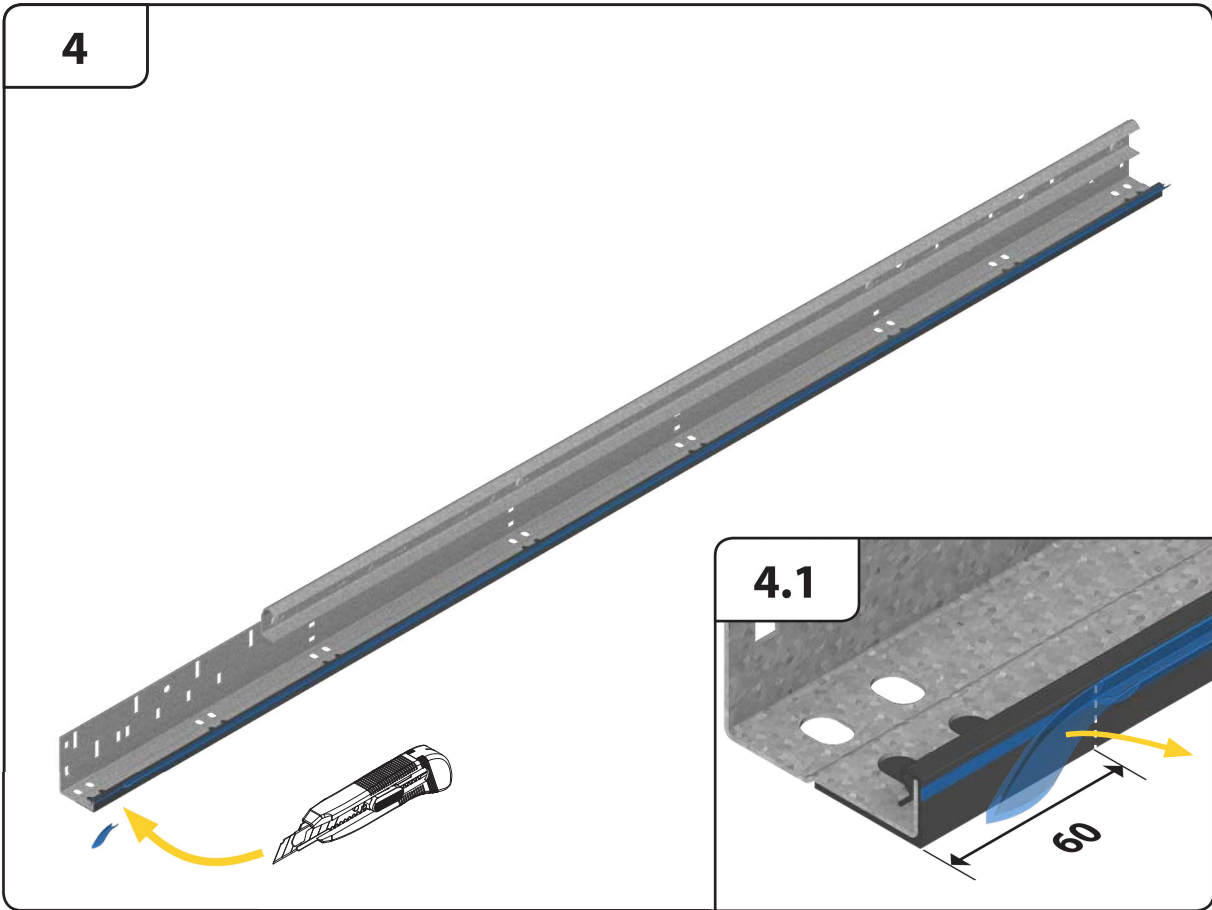

HOME-F

Szerelési útmutató

8.1 Assembly

10.2 ALT.

11

15

19

Panel Assembly

19.1

240031
240034

150003

250003

19.2

 ≤ 165	25110-X (Ø 3)
 > 165 ≤ 295	25111-X (Ø 4)

22

Panel Assembly