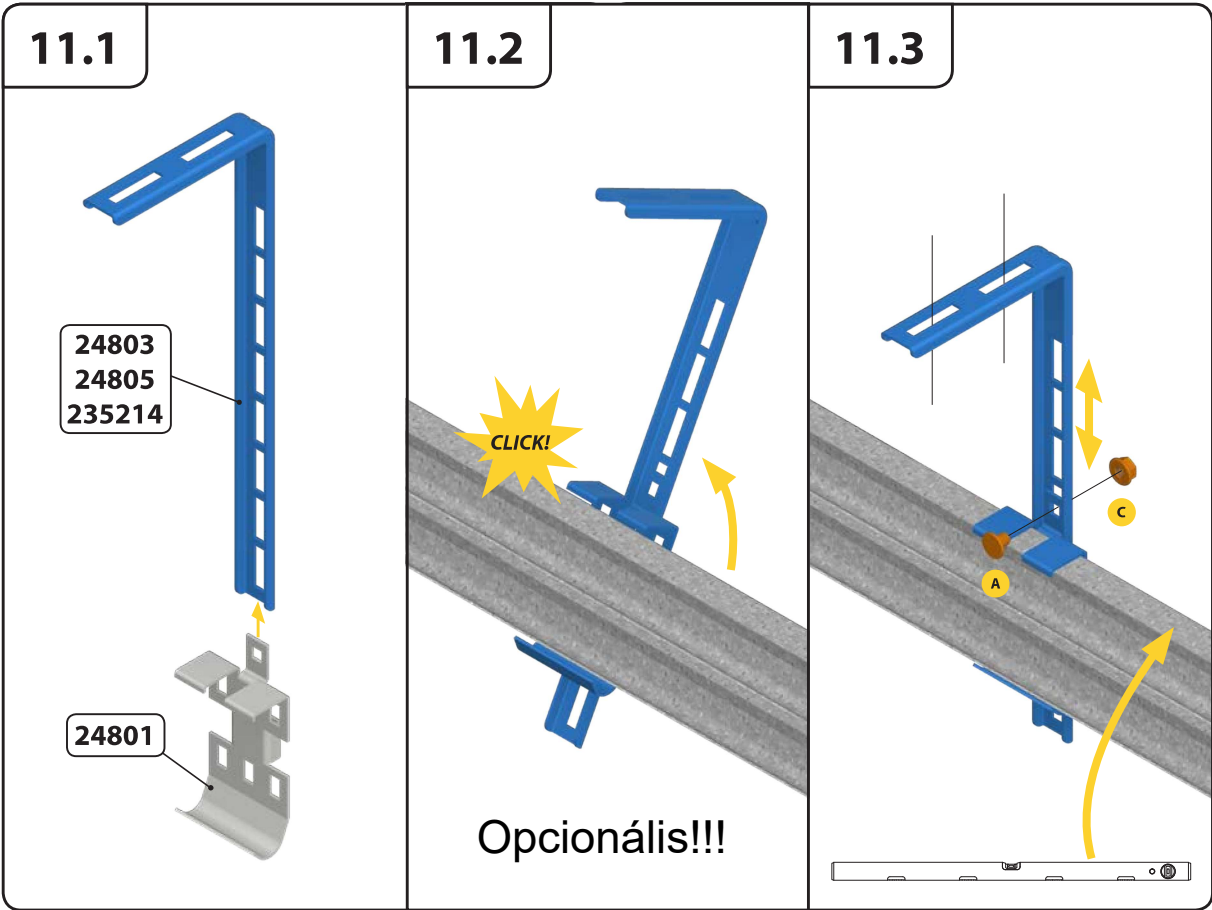

HOME-F

Szerelési útmutató

8.1 Assembly

10.2 ALT.

11

15

19

Panel Assembly

19.1

240031
240034

150003

250003

19.2

 ≤ 165	25110-X (Ø 3)
 > 165 ≤ 295	25111-X (Ø 4)

22

Panel Assembly