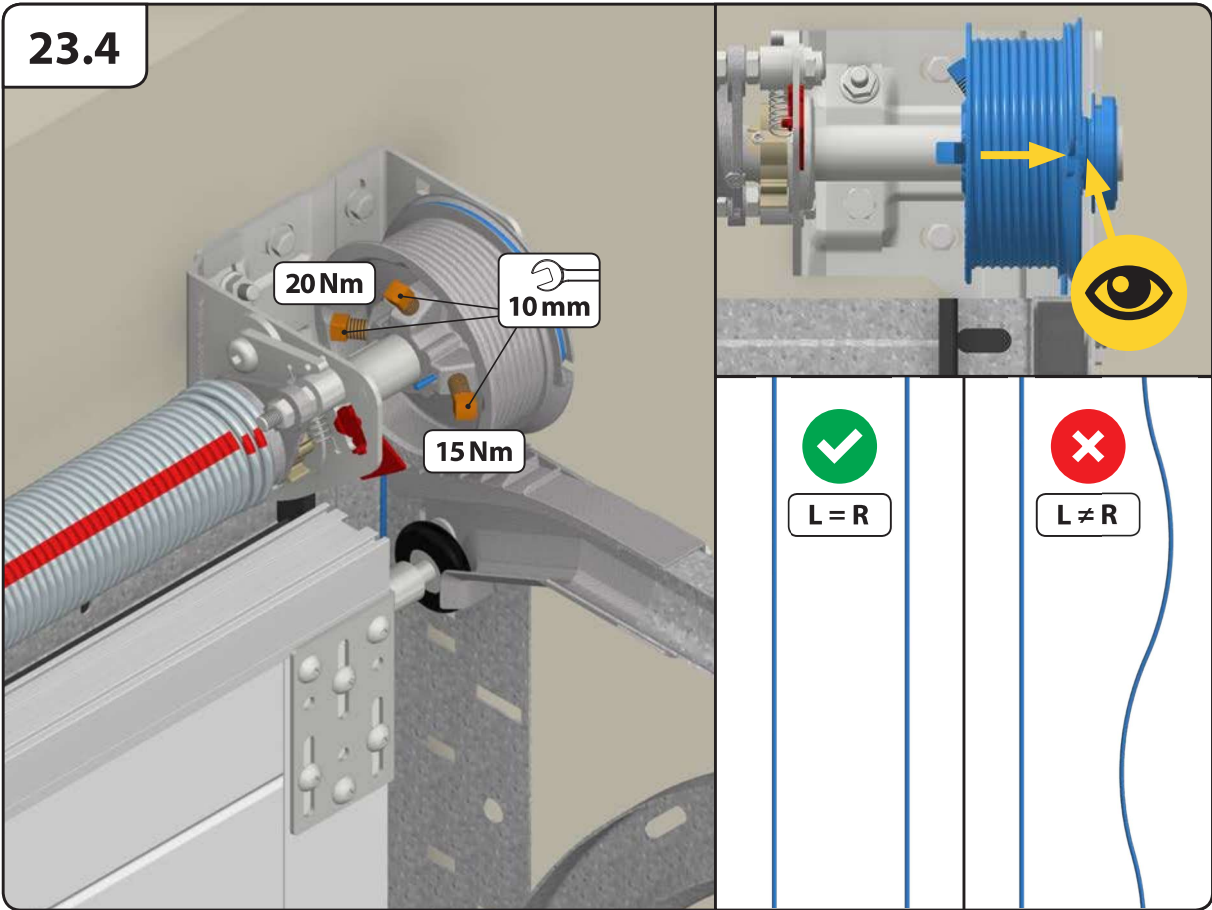

22.4 ALT.

DW > 5500

23

23.1

Sommer motor esetén rendelhető