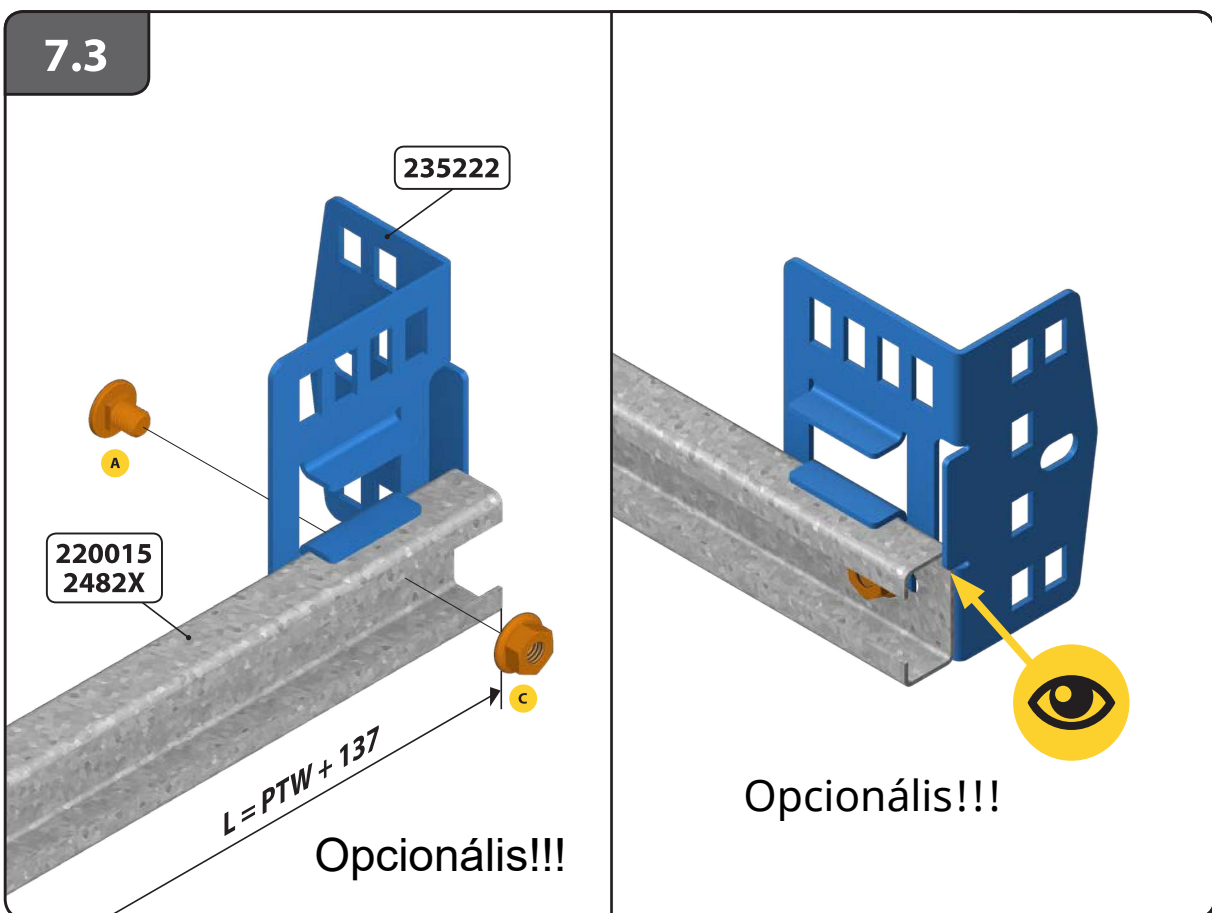

HOME-F

Szerelési útmutató

8.1 Assembly

10.2 ALT.

11

15

19

Panel Assembly

19.1

240031
240034

150003

250003

19.2

 ≤ 165	25110-X (Ø 3)
 > 165 ≤ 295	25111-X (Ø 4)

22

Panel Assembly

22.4 ALT.

DW > 5500

23

23.1

Sommer motor esetén rendelhető