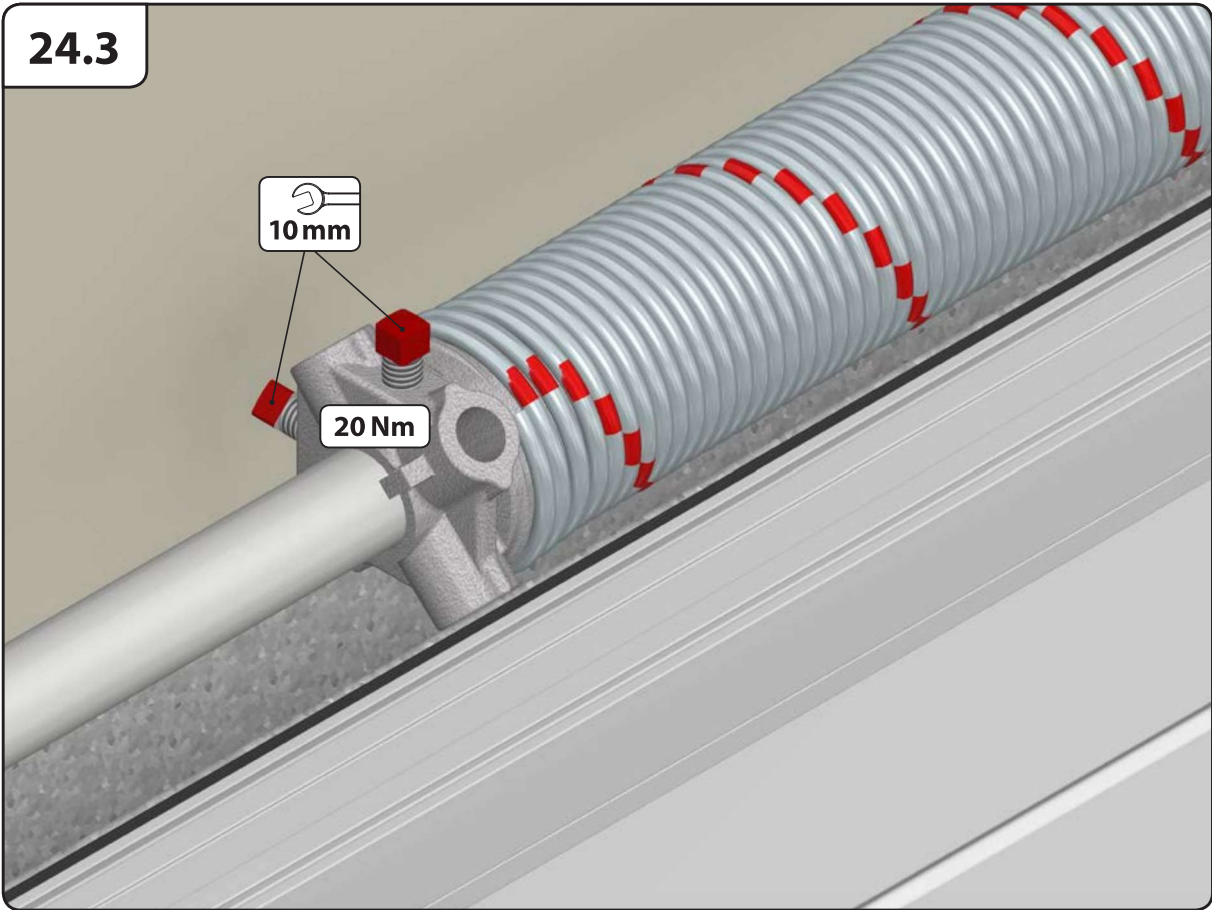

22.4 ALT.

DW > 5500

23

23.1

Sommer motor esetén rendelhető