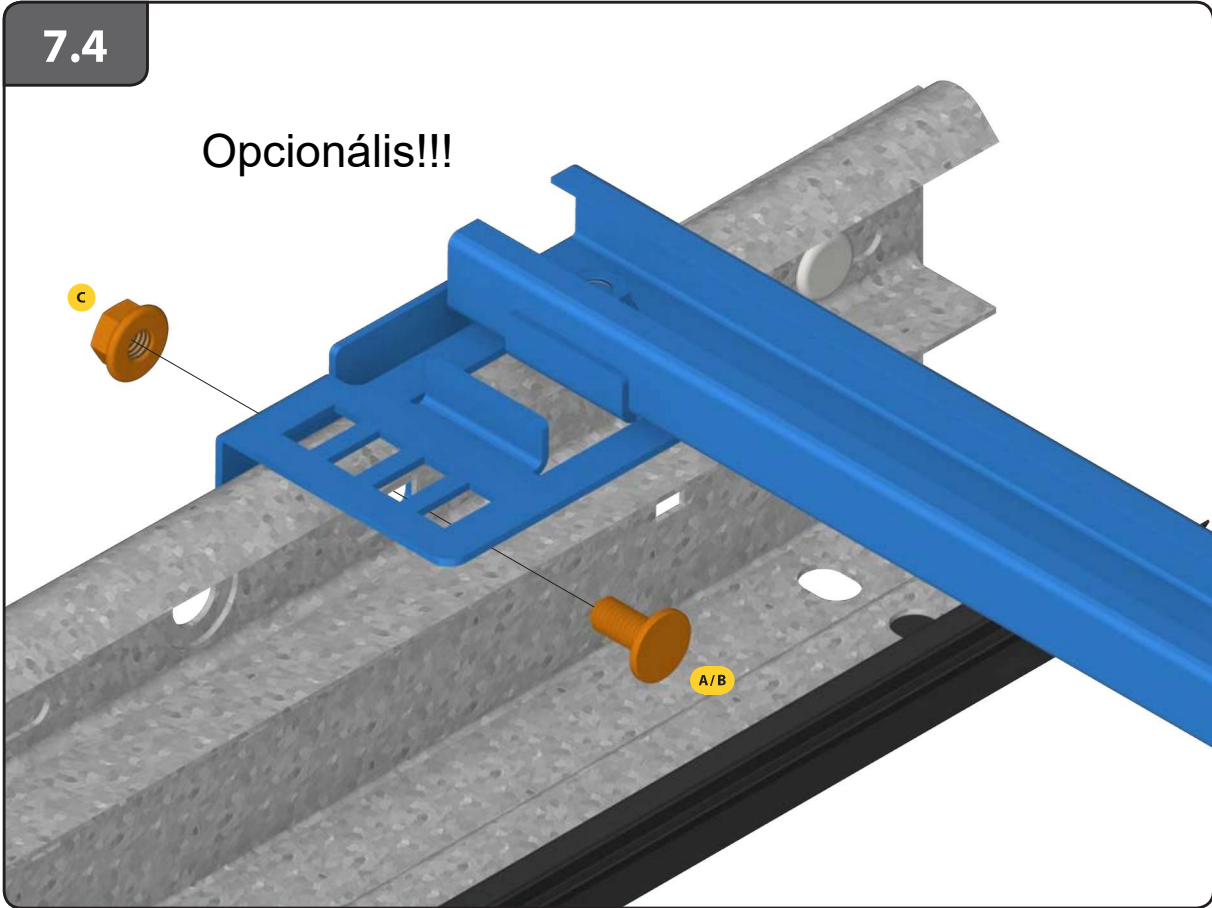

HOME-F

Szerelési útmutató

8.1 Assembly

10.2 ALT.

11

15

19

Panel Assembly

19.1

240031
240034

150003

250003

19.2

 ≤ 165	25110-X (Ø 3)
 > 165 ≤ 295	25111-X (Ø 4)

22

Panel Assembly