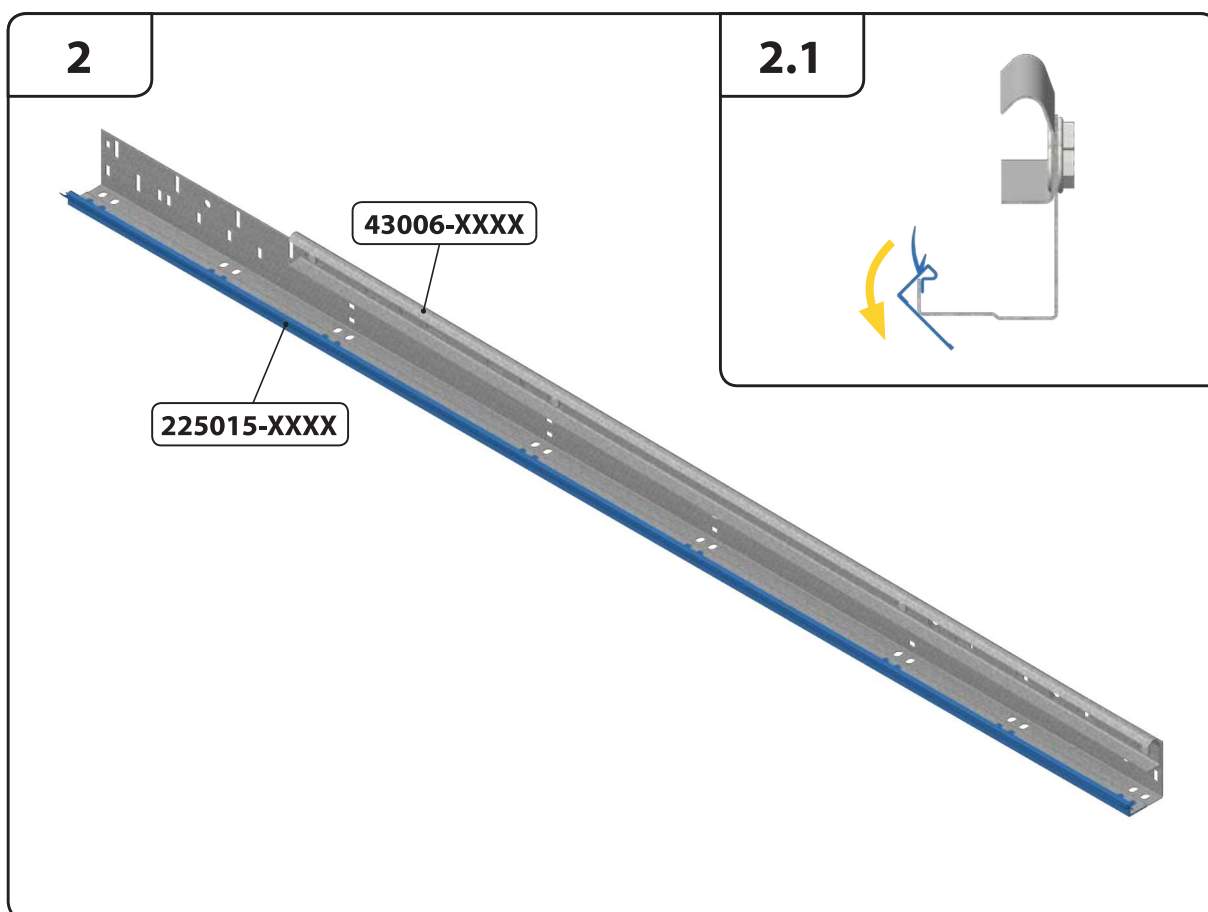

HOME-F

Szerelési útmutató

8.1 Assembly

10.2 ALT.

11

15

19

Panel Assembly

19.1

240031
240034

150003

250003

19.2

 ≤ 165	25110-X (Ø 3)
 > 165 ≤ 295	25111-X (Ø 4)

22

Panel Assembly