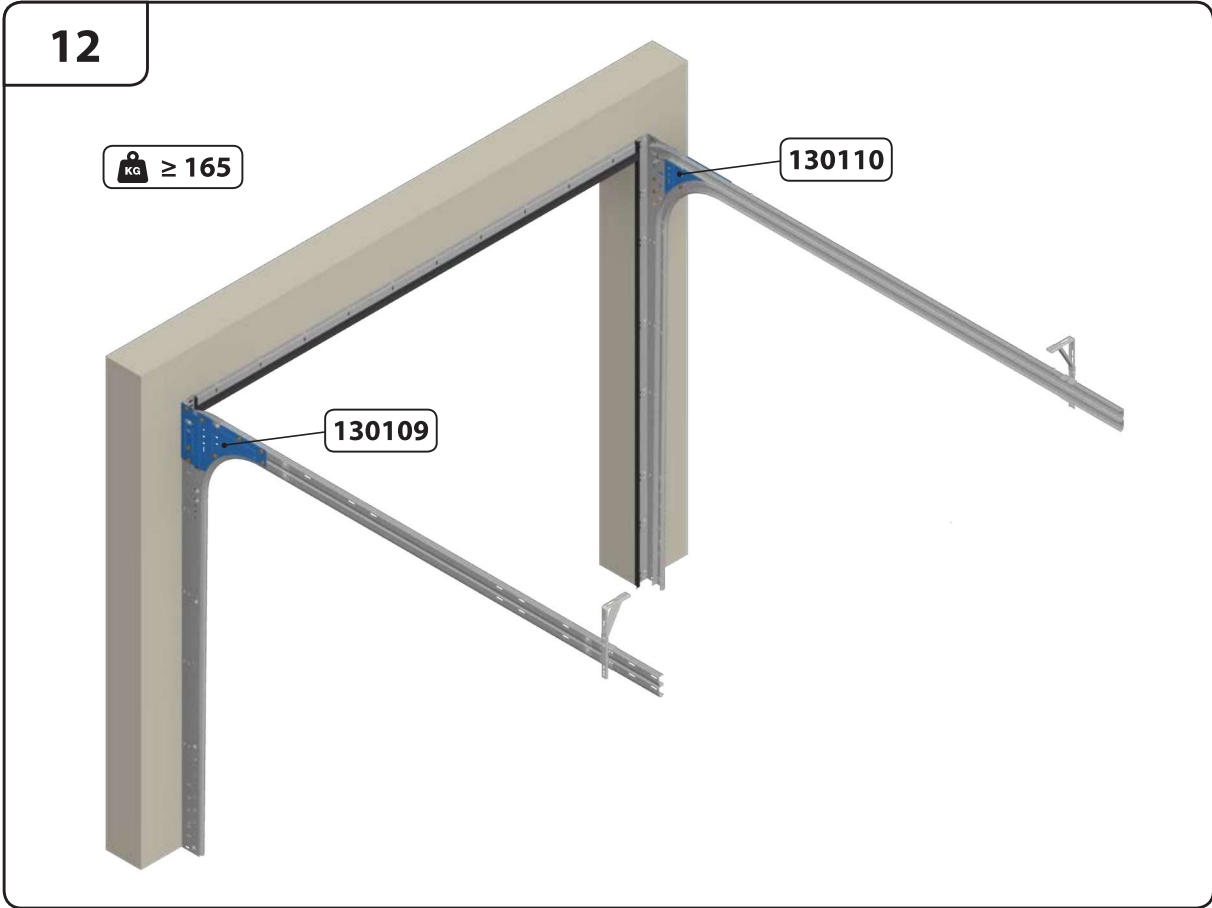

HOME-F

Szerelési útmutató

8.1 Assembly

10.2 ALT.

11

15

19

Panel Assembly

19.1

240031
240034

150003

250003

19.2

 ≤ 165	25110-X (Ø 3)
 > 165 ≤ 295	25111-X (Ø 4)

22

Panel Assembly