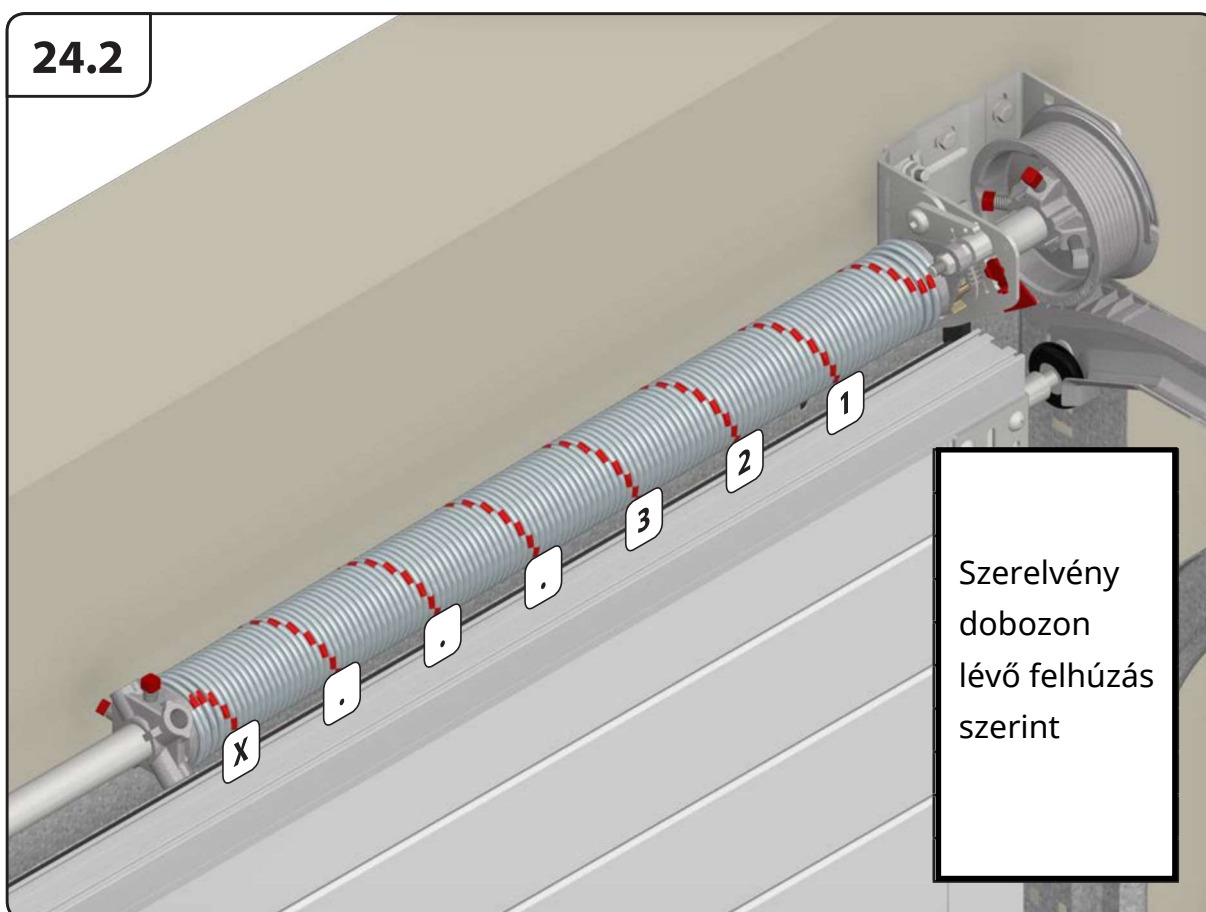

22.4 ALT.

DW > 5500

23

23.1

Sommer motor esetén rendelhető