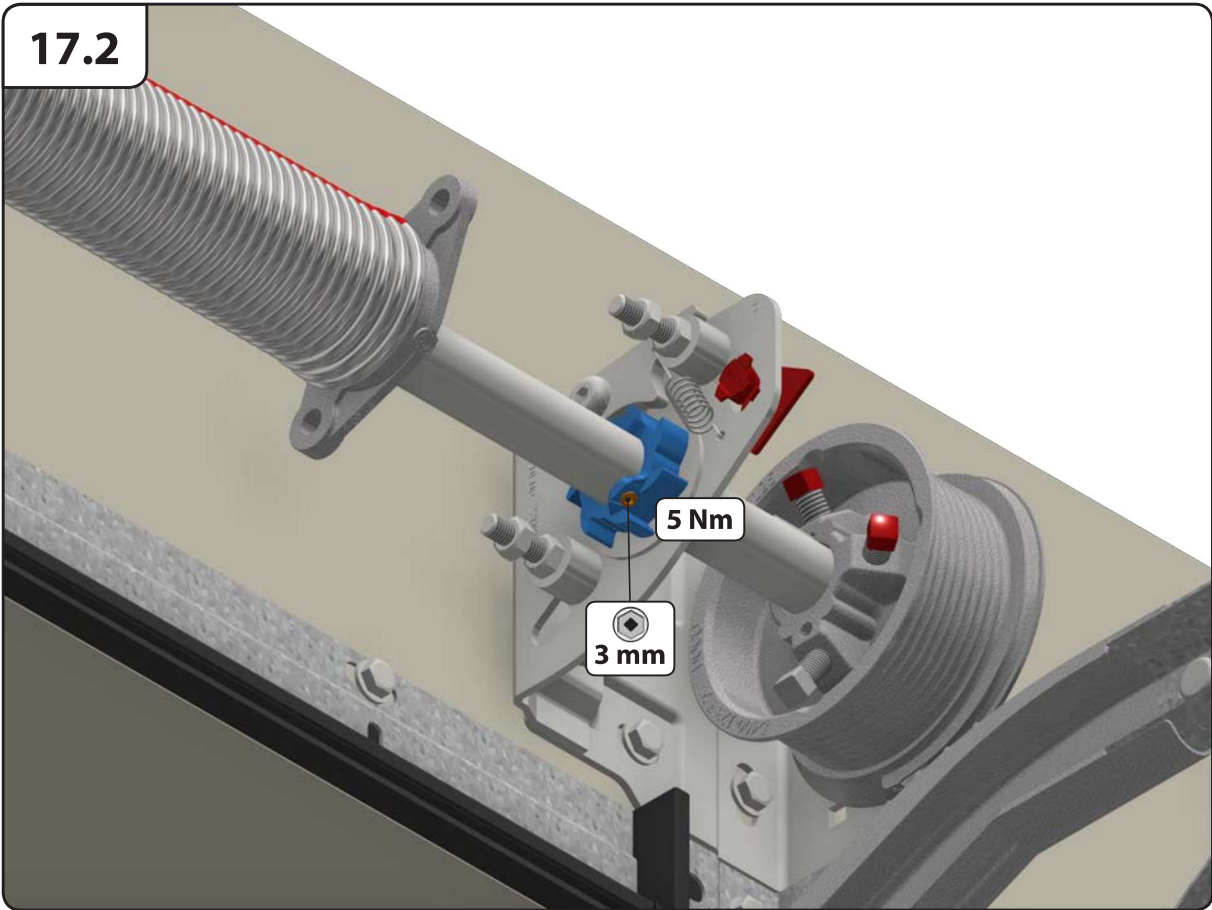

HOME-F

Szerelési útmutató

8.1 Assembly

10.2 ALT.

11

15

19

Panel Assembly

19.1

240031
240034

150003

250003

19.2

 ≤ 165	25110-X (Ø 3)
 > 165 ≤ 295	25111-X (Ø 4)

22

Panel Assembly

22.4 ALT.

DW > 5500

23

23.1

Sommer motor esetén rendelhető