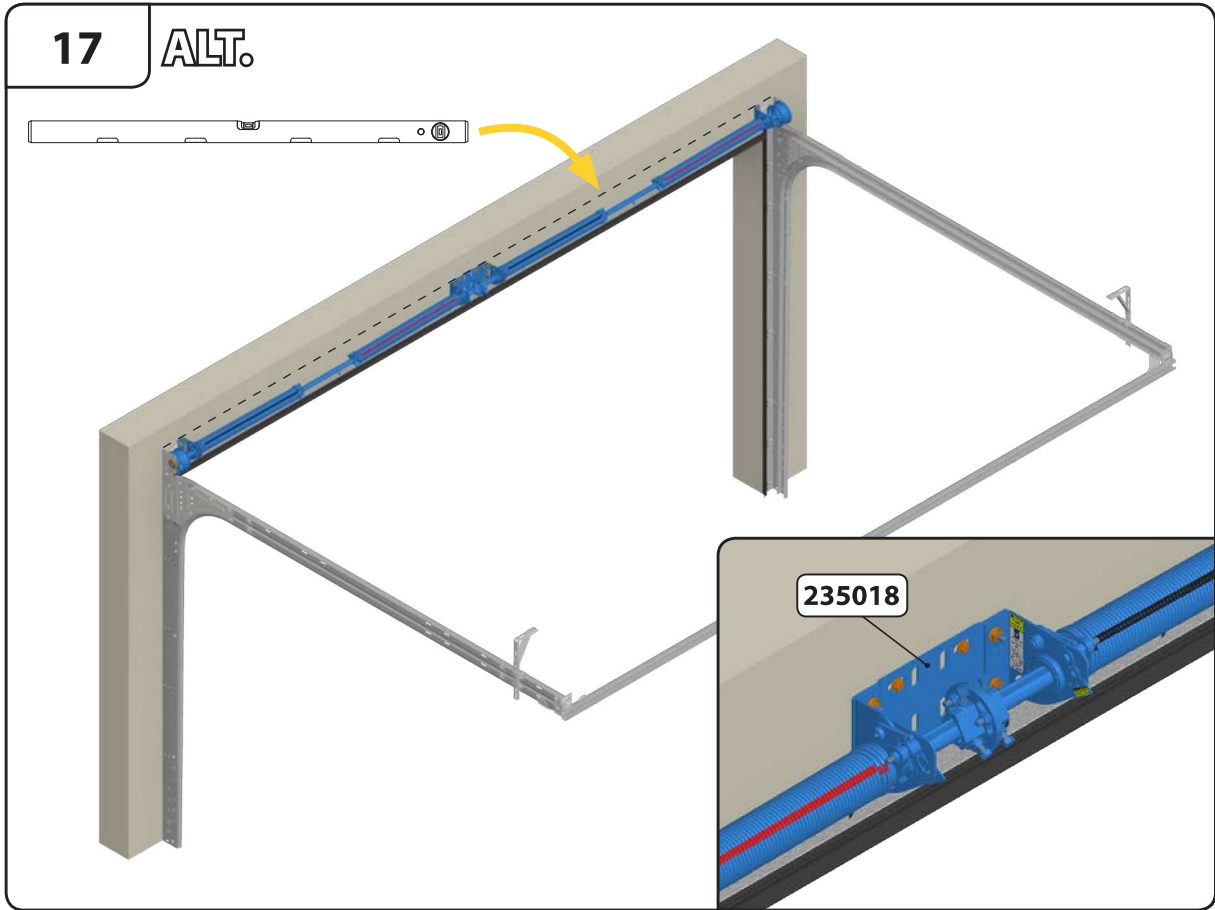

HOME-F

Szerelési útmutató

8.1 Assembly

10.2 ALT.

11

15

19

Panel Assembly

19.1

240031
240034

150003

250003

19.2

 ≤ 165	25110-X (Ø 3)
 > 165 ≤ 295	25111-X (Ø 4)

22

Panel Assembly

22.4 ALT.

DW > 5500

23

23.1

Sommer motor esetén rendelhető