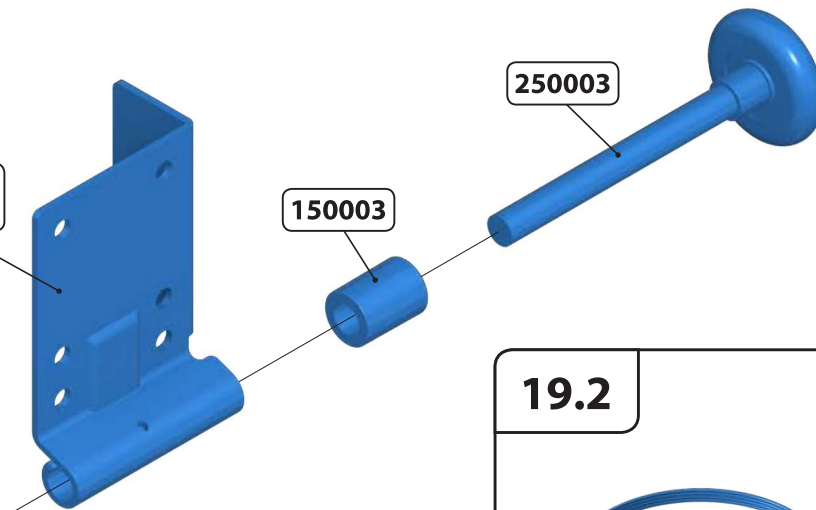

HOME-F

Szerelési útmutató

8.1 Assembly

10.2 ALT.

11

15

19

Panel Assembly

19.1

240031
240034

150003

250003

19.2

 ≤ 165	25110-X (Ø 3)
 > 165 ≤ 295	25111-X (Ø 4)

22

Panel Assembly

22.4 ALT.

DW > 5500

23

23.1

Sommer motor esetén rendelhető