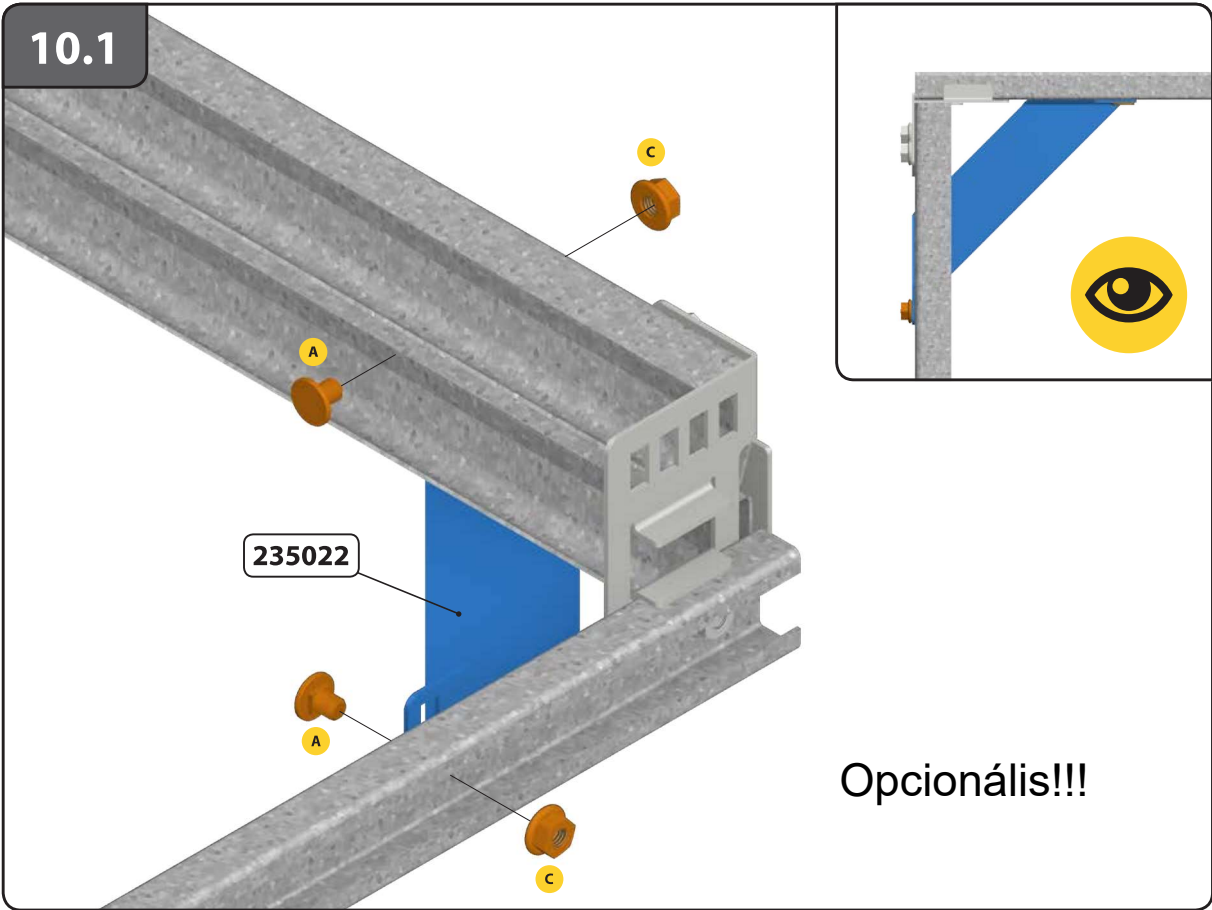

HOME-F

Szerelési útmutató

8.1 Assembly

10.2 ALT.

11

15

19

Panel Assembly

19.1

240031
240034

150003

250003

19.2

 ≤ 165	25110-X (Ø 3)
 > 165 ≤ 295	25111-X (Ø 4)

22

Panel Assembly