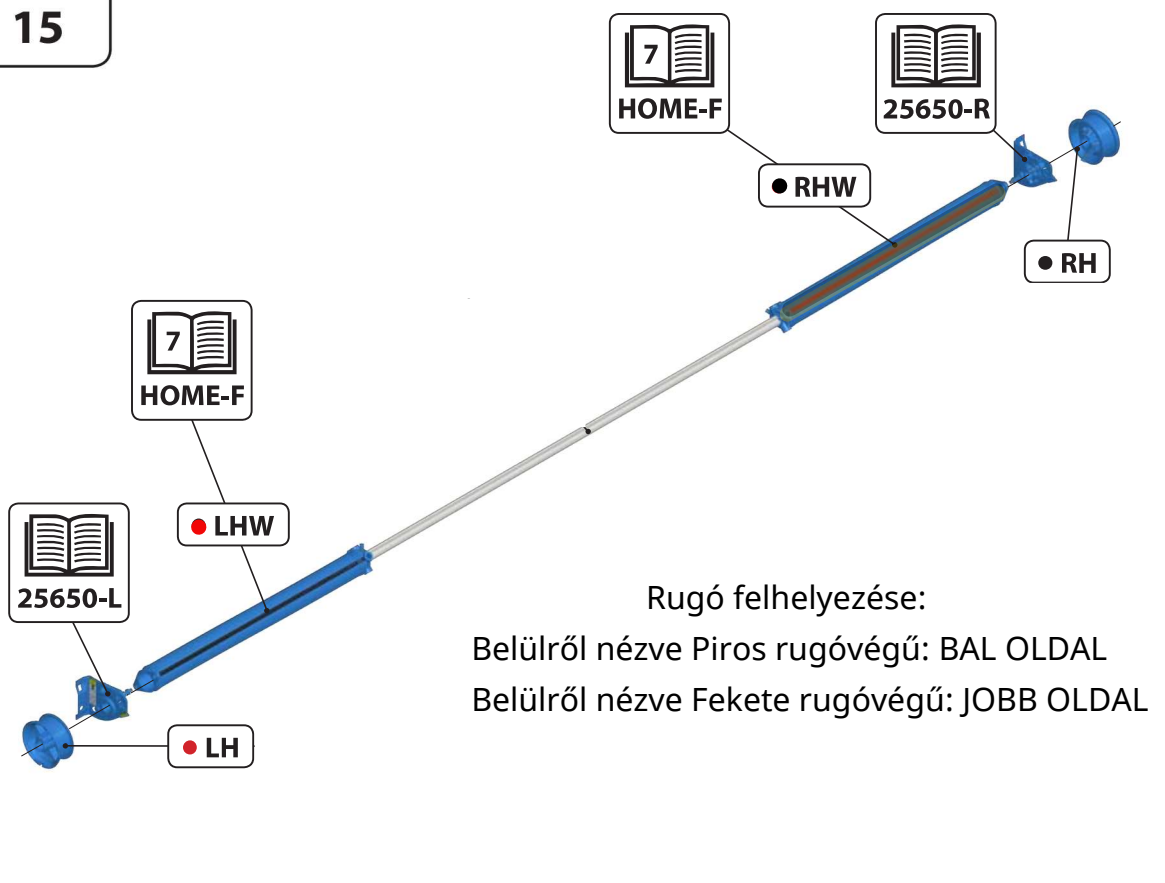

HOME-F

Szerelési útmutató

8.1 Assembly

10.2 ALT.

11

15

19

Panel Assembly

19.1

240031
240034

150003

250003

19.2

 ≤ 165	25110-X (Ø 3)
 > 165 ≤ 295	25111-X (Ø 4)

22

Panel Assembly

22.1

22

ALT.

22.1

ALT.

22.2

ALT.

22.3 ALT.

22.4 ALT.

DW > 5500

23

23.1

Sommer motor esetén rendelhető