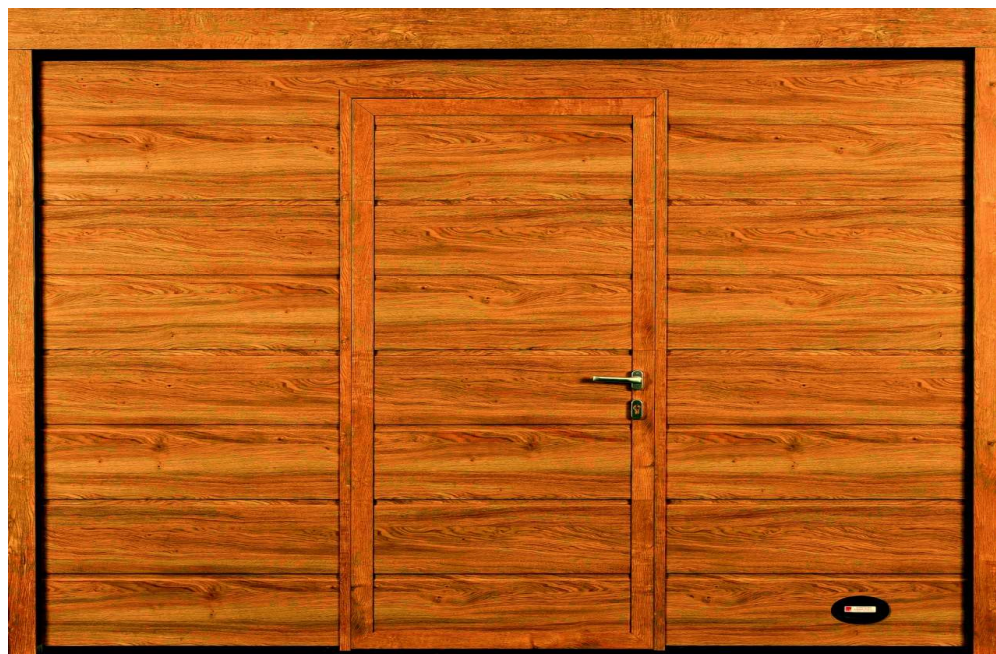

A fent látható árak az ÁFA-t nem tartalmazzák!

Személybejárók

Az alábbi árak:

Lista árak

Klasszikus megjelenésű személybejáró profilok		Prémium Megjelenésű	
Normál küszöbös (17cm), maximum 5000mm szélességig	254 100 Ft	"PRÉMIUM" Alacsonyküszöbös személyibejáró FEKETE kerettel	402 357 Ft
Alacsony küszöbös (2,5cm), maximum 5000mm szélességig	330 000 Ft	"PRÉMIUM" Alacsonyküszöbös személyibejáró FEHÉR kerettel	402 357 Ft
Pánikzár, osztott kilincses	66 679 Ft	"PRÉMIUM" Alacsonyküszöbös személyibejáró ARANYTÖLGY kerettel	471 764 Ft
Pánikrúd külső-belső nyításhoz (1034PBN+C40-2505-1)	103 950 Ft	"PRÉMIUM" Alacsonyküszöbös személyibejáró DIÓ kerettel	471 764 Ft
Pánikrúd belső nyításhoz (1034PBNIN)	52 393 Ft	"PRÉMIUM" Alacsonyküszöbös személyibejáró RAL7016 kerettel	402 357 Ft
Személyibejáró keretfestés  	54 000 Ft		
Spirál kábel szett	24 257 Ft		
Az ajtók tartalmazzák a behúzó, reed-relét és kötöződobozt. Laposküszöbös átjáró ajtóhoz 1 db, normál küszöbshöz 2 db omega merevítő számolandó		A küszöb ragasztás és marás mentes! Mindig Fekete laposküszöbvel készül 900mm átjárási szélesség	